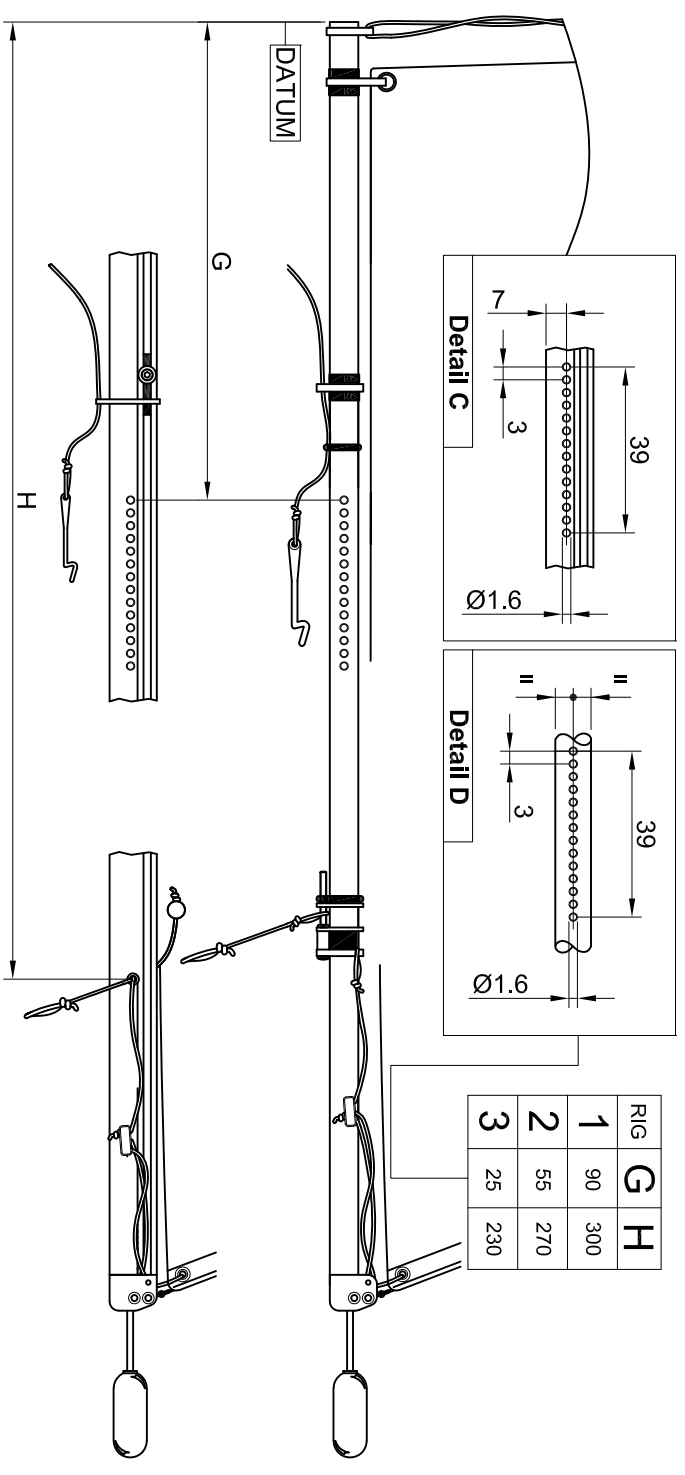

BOMA DI RANDA STILE ITALIANO
 MAIN BOOM ITALIAN STYLE

BOMA DI FIOCCO STILE ITALIANO
 JIB BOOM ITALIAN STYLE

RIG	G	H
1	90	300
2	55	270
3	25	230

BOMA DI RANDA STILE INGLESE
 MAIN BOOM ENGLISH STYLE

BOMA DI FIOCCO STILE INGLESE
 JIB BOOM ENGLISH STYLE

RIG	G	H
1	130	300
2	110	270
3	50	230