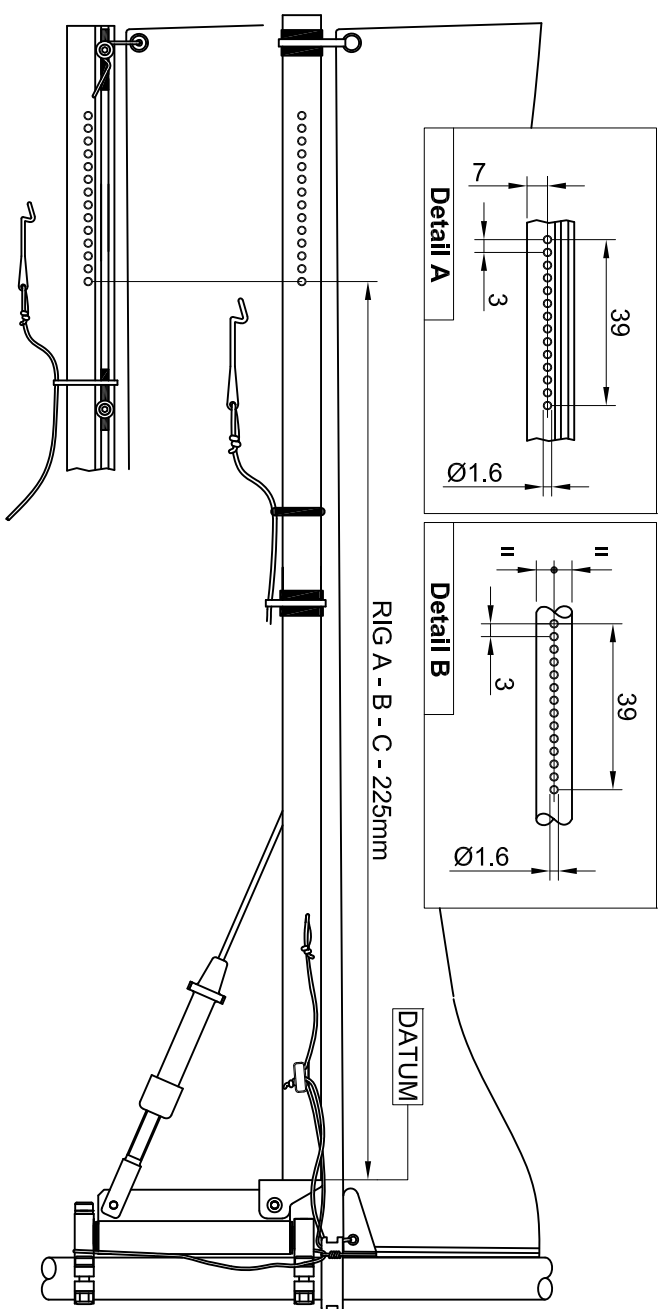

BOMA DI RANDA STILE ITALIANO
 MAIN BOOM ITALIAN STYLE

BOMA DI FIOCCO STILE ITALIANO
 JIB BOOM ITALIAN STYLE

RIG	G	H
1	90	300
2	55	270
3	25	230

BOMA DI RANDA STILE INGLESE
 MAIN BOOM ENGLISH STYLE

BOMA DI FIOCCO STILE INGLESE
 JIB BOOM ENGLISH STYLE

RIG	G	H
1	130	300
2	110	270
3	50	230