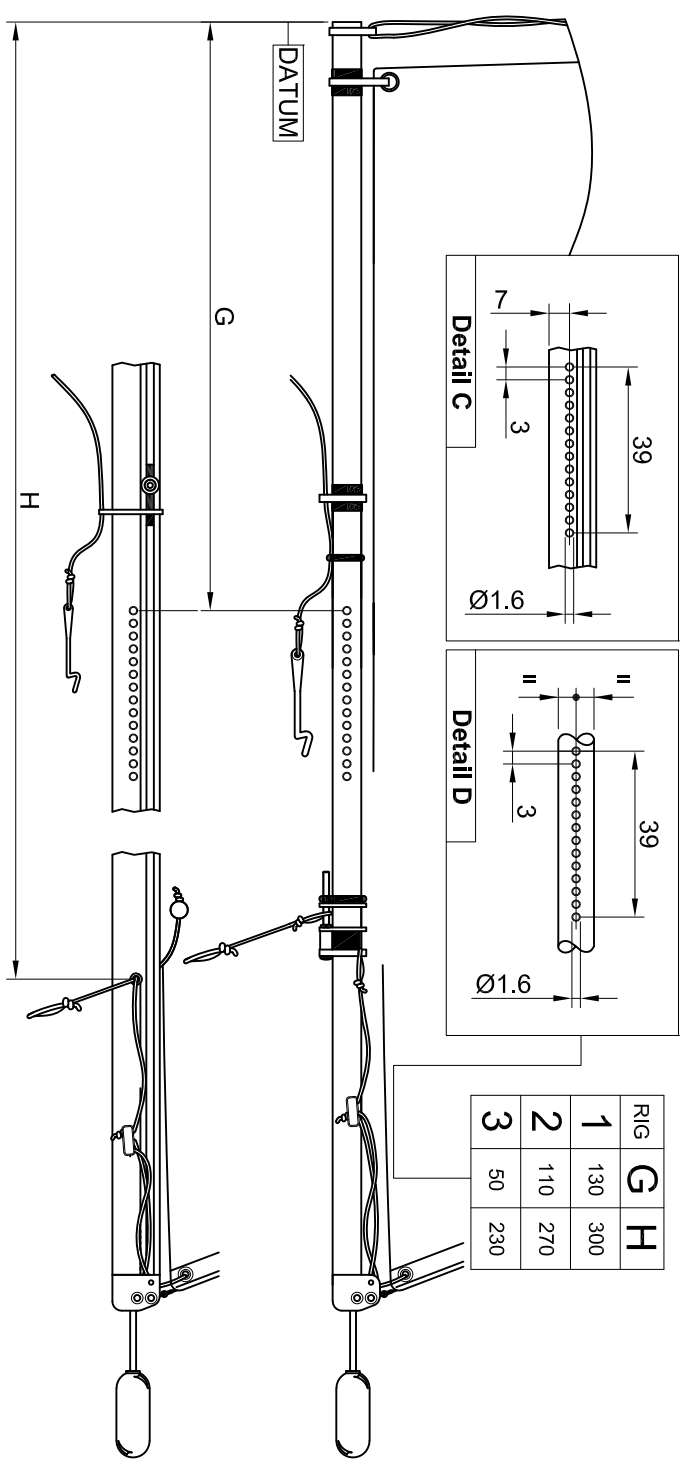

BOMA DI RANDA STILE ITALIANO
 MAIN BOOM ITALIAN STYLE

BOMA DI FIOCCO STILE ITALIANO
 JIB BOOM ITALIAN STYLE

RIG	G	H
1	90	300
2	55	270
3	25	230

BOMA DI RANDA STILE INGLESE
 MAIN BOOM ENGLISH STYLE

BOMA DI FIOCCO STILE INGLESE
 JIB BOOM ENGLISH STYLE

RIG	G	H
1	130	300
2	110	270
3	50	230